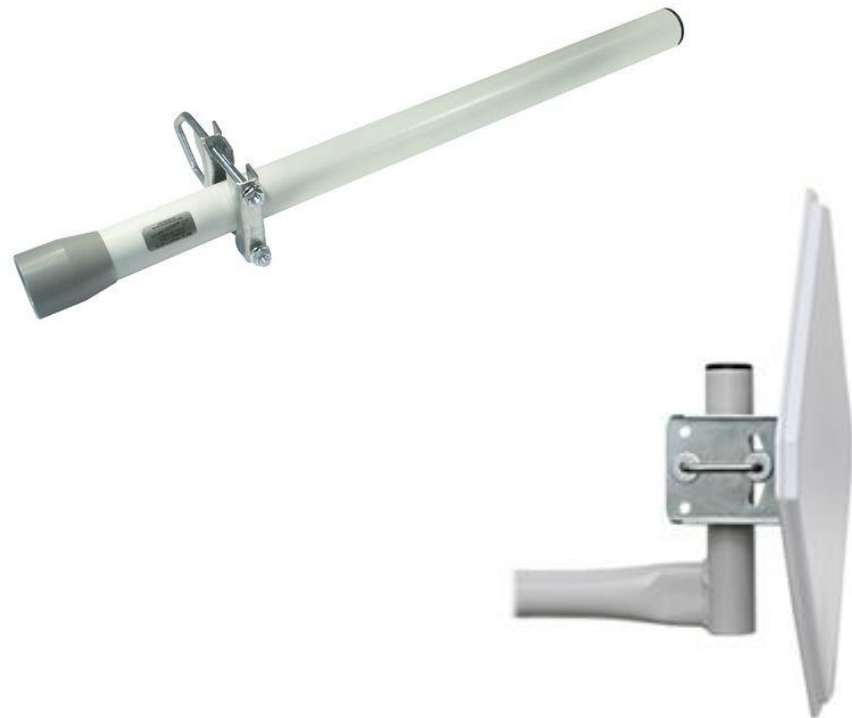

- Exelberg
 - User Einstieg
- Knoten Wien Süd
 - User Einstieg

USER Zugangsequipment

- Nanostation 5 / M5
- Bullet M5
- Konfigurationsanleitung im ÖVSV Wiki

USER Kleinzelle

- Für USER die keine Sicht auf einen Backbone Standort haben
- Empfang auf 5.7GHz
- Verteilung auf 2.4GHz