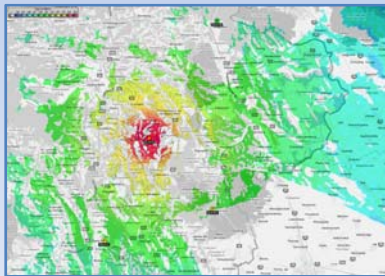

15

ATV-Relais Hutwisch

OE3RBS

16

ATV-Relais Hutwisch

13 cm
RX/TX

OE3RBS

17