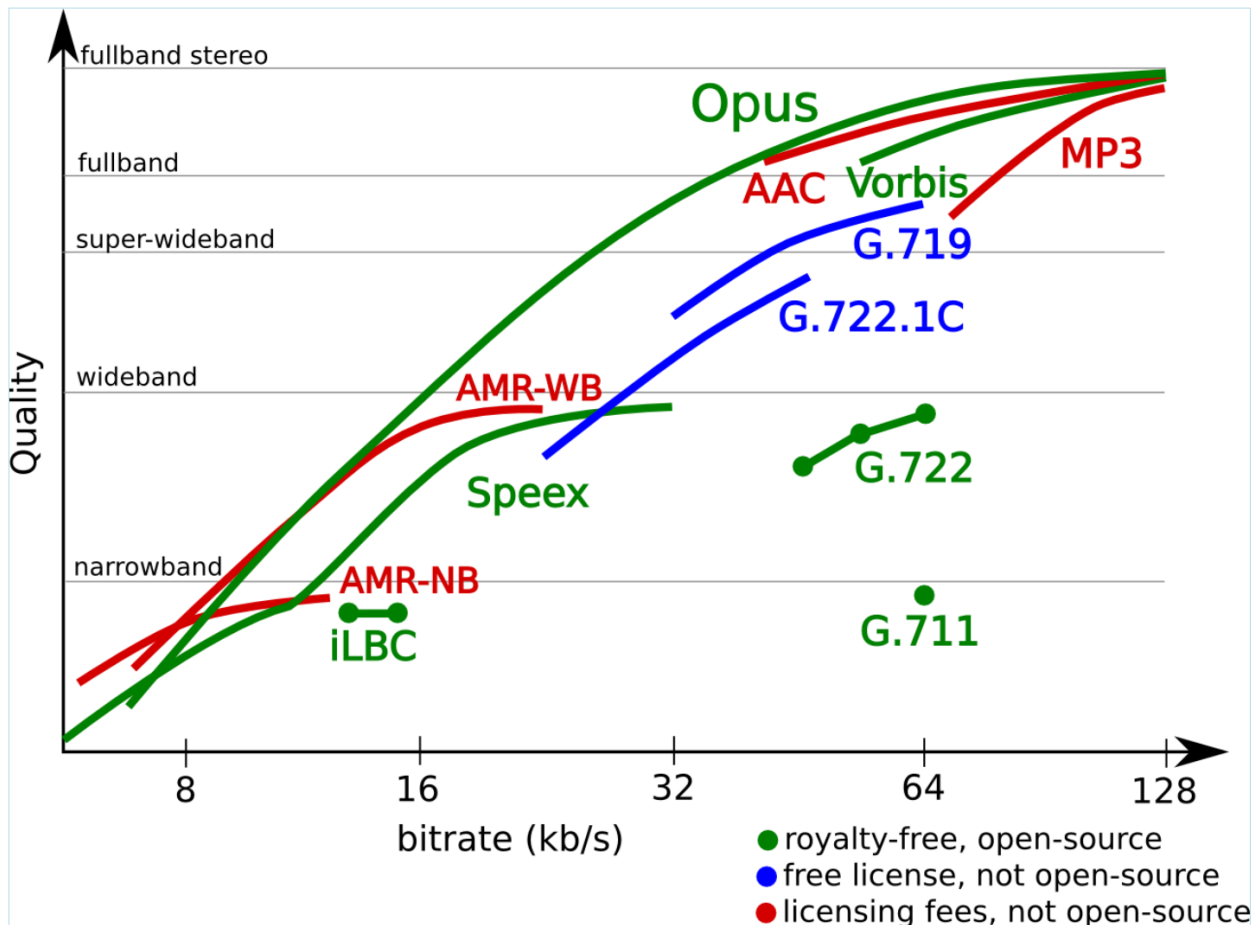

Datei:Codec-Comparison.png

- [Datei](#)
- [Dateiversionen](#)
- [Dateiverwendung](#)

Opus curve



<http://docs.rff.ovh/docs/reseau/serveur>

Dateiversionen

Klicken Sie auf einen Zeitpunkt, um diese Version zu laden.

	Version vom	Vorschaubild	Maße	Benutzer	Kommentar
aktuell	13:28, 20. Mär. 2025		1.505 × 1.118 (263 KB)	OE3DZW (Diskussion Beiträge)	