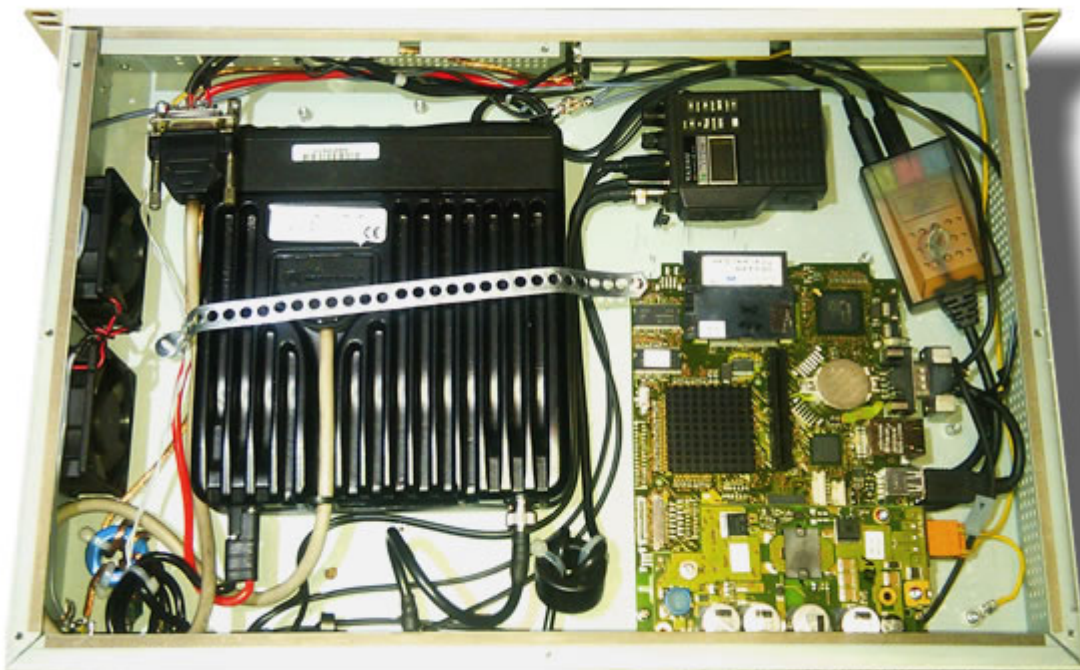

D4C - Digital4Capitals

D4C - Digital4Capitals (*Digital für Hauptstädte*) ist ein 2013 von den ÖVSV Referaten [Newcomer](#) und HAMNET gestartetes Projekt zur verlässlichen Versorgung der Österreichischen Landeshauptstädte mit digitalen Zugangspunkten. Ziel ist die Förderung des Funkbetriebs in den digitalen Betriebsarten, sowie die zuverlässige Versorgung dieser Gebiete im Not- und Katastrophenfall.

Aufgabe wird es sein Digipeater in bzw. in der Nähe der 9 Hauptstädte der Bundesländer zu errichten bzw. bestehende Anlagen auf den aktuellen technischen Stand zu bringen. Betriebsarten die dabei forciert werden sind:

- [Packet Radio](#)
- [HAMNET](#)
- [APRS](#)
- [WINLINK Global Radio E-Mail (RMS Packet)](#)

Ein Schwerpunkt bei der verwendeten Software liegt dabei auf dem Österreichischen [TCE-Projekt](#) von OE5DXL.

Eine finale Ausbaustufe stellt D4A - Digital4All dar. Hierbei wird ein Ausbaugrad (Versorgung) von min. 80% der Funkamateure bzw. des Bundeslands erreicht.

Inhaltsverzeichnis

1 Status	5
2 Zugangspunkte	5
2.1 OE1 Wien	5