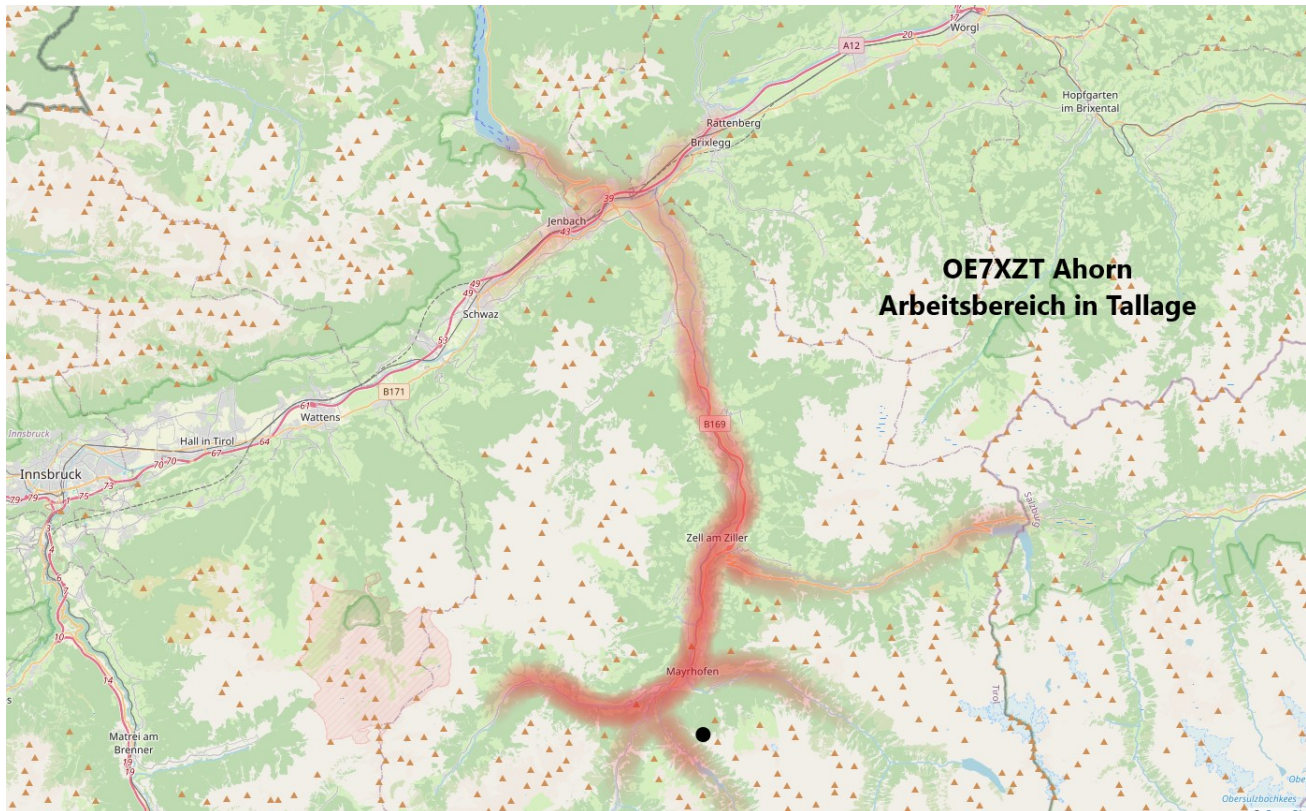

Datei:OE7XZT-Arbeitsbereich in Tallage.jpg

- [Datei](#)
- [Dateiversionen](#)
- [Dateiverwendung](#)



Dateiversionen

Klicken Sie auf einen Zeitpunkt, um diese Version zu laden.

	Version vom	Vorschaubild	Maße	Benutzer	Kommentar
aktuell	12:15, 27. Aug. 2022		1.391 × 866 (344 KB)	(Diskussion | Beiträge)	
	11:02, 27. Aug. 2022		1.391 × 866 (344 KB)	(Diskussion | Beiträge)	

Sie können diese Datei nicht überschreiben.