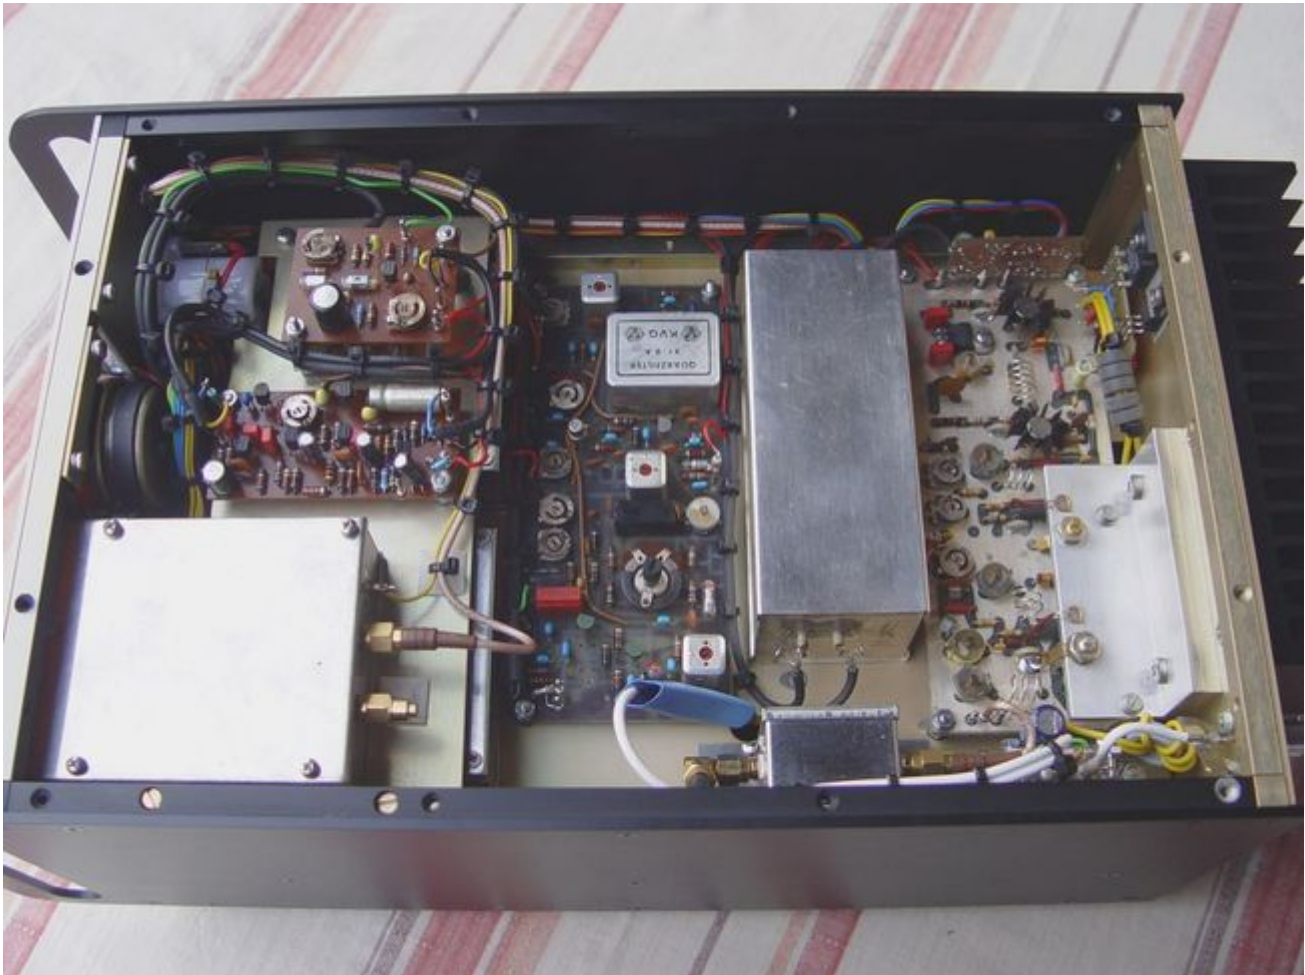

Datei:2m-trx0265.jpg

- [Datei](#)
- [Dateiversionen](#)
- [Dateiverwendung](#)
- [Metadaten](#)

Es ist keine höhere Auflösung vorhanden.


Hersteller	SONY
Modell	CYBERSHOT
Belichtungsdauer	1/80 Sekunden (0,0125)
Blende	f/2
Film- oder Sensorempfindlichkeit (ISO)	100
Erfassungszeitpunkt	17:30, 30. Sep. 2006
Brennweite	9,7 mm
Kameraausrichtung	Normal
Horizontale Auflösung	72 dpi
Vertikale Auflösung	72 dpi
Speicherzeitpunkt	17:30, 30. Sep. 2006
Y und C Positionierung	Benachbart
Belichtungsprogramm	Standardprogramm
Exif-Version	2.2
Digitalisierungszeitpunkt	17:30, 30. Sep. 2006
Komprimierte Bits pro Pixel	2
Belichtungsvorgabe	0
Größte Blende	2,0625 APEX (f/2,04)
Messverfahren	Muster
Lichtquelle	Unbekannt
Blitz	kein Blitz
Farbraum	sRGB
Benutzerdefinierte Bildverarbeitung	Standard
Belichtungsmodus	Automatische Belichtung
Weißabgleich	Automatisch
Aufnahmeart	Standard